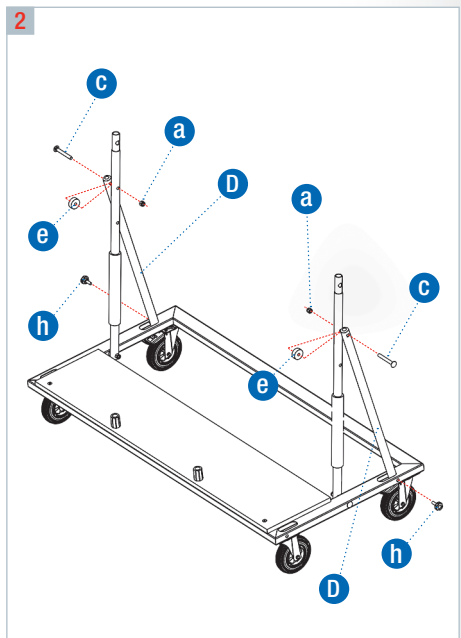

POSA - TOOLS - FA
TECHNORIUM

Pos. 2 · Applicazione collante - Adhesive application - Application de colle - Klebstoffauftrag - Aplicación adhesiva

 
100% MADE IN ITALY

Art. 300-85-EVO-TR

-  CARRELLO POLIFUNZIONALE PER IL TRASPORTO E LA LAVORAZIONE DI LASTRE
-  MULTI-PURPOSE BOGIE FOR THE TRANSPORT AND PROCESSING OF SLABS
-  CHARIOT MULTI-USAGE POUR LE TRANSPORT ET TRAITEMENT DES GRANDS CARREAUX
-  MEHRZWECK DREHGESTELL FÜR DIE TRANSPORT UND VERARBEITUNG VON GROSSEN FLIESEN
-  CARRO POLIFUNCIONAL PARA EL TRANSPORTE Y LA ELABORACIÓN DE LOSAS

29,5 Kg

Kg
260
MAX LOAD

Pos. 1 - *Movimentazione - Handling - Manipulation - Handhabung - Movilización*