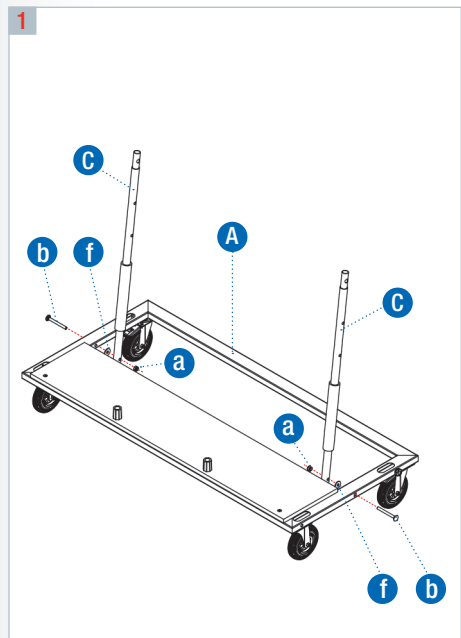

POSA - TOOLS - FA
TECHNORIUM

Pos. 2 · Applicazione collante - Adhesive application - Application de colle - Klebstoffauftrag - Aplicación adhesiva

 
100% MADE IN ITALY

Art. 300-85-EVO-TR

-  CARRELLO POLIFUNZIONALE PER IL TRASPORTO E LA LAVORAZIONE DI LASTRE
-  MULTI-PURPOSE BOGIE FOR THE TRANSPORT AND PROCESSING OF SLABS
-  CHARIOT MULTI-USAGE POUR LE TRANSPORT ET TRAITEMENT DES GRANDS CARREAUX
-  MEHRZWECK DREHGESTELL FÜR DIE TRANSPORT UND VERARBEITUNG VON GROSSEN FLIESEN
-  CARRO POLIFUNCIONAL PARA EL TRANSPORTE Y LA ELABORACIÓN DE LOSAS

29,5 Kg

Kg
260
MAX LOAD

Pos. 1 - *Movimentazione - Handling - Manipulation - Handhabung - Movilización*