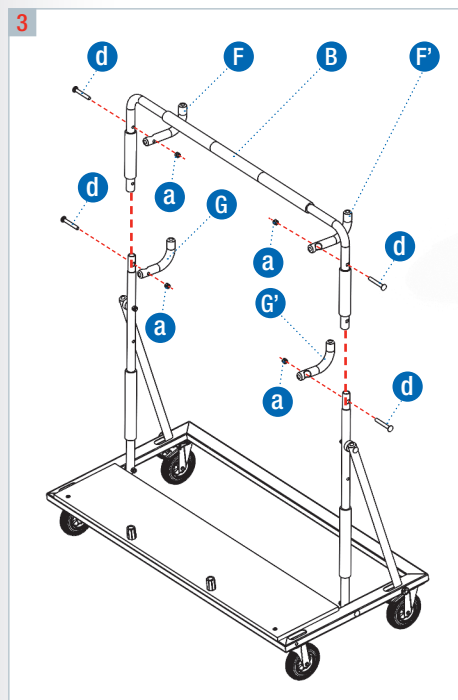

POSA - TOOLS - FA
TECHNORIUM

Pos. 2 · Applicazione collante - Adhesive application - Application de colle - Klebstoffauftrag - Aplicación adhesiva

 
100% MADE IN ITALY

Art. 300-85-EVO-TR

-  CARRELLO POLIFUNZIONALE PER IL TRASPORTO E LA LAVORAZIONE DI LASTRE
-  MULTI-PURPOSE BOGIE FOR THE TRANSPORT AND PROCESSING OF SLABS
-  CHARIOT MULTI-USAGE POUR LE TRANSPORT ET TRAITEMENT DES GRANDS CARREAUX
-  MEHRZWECK DREHGESTELL FÜR DIE TRANSPORT UND VERARBEITUNG VON GROSSEN FLIESEN
-  CARRO POLIFUNCIONAL PARA EL TRANSPORTE Y LA ELABORACIÓN DE LOSAS

29,5 Kg

Kg
260
MAX LOAD

Pos. 1 - *Movimentazione - Handling - Manipulation - Handhabung - Movilización*