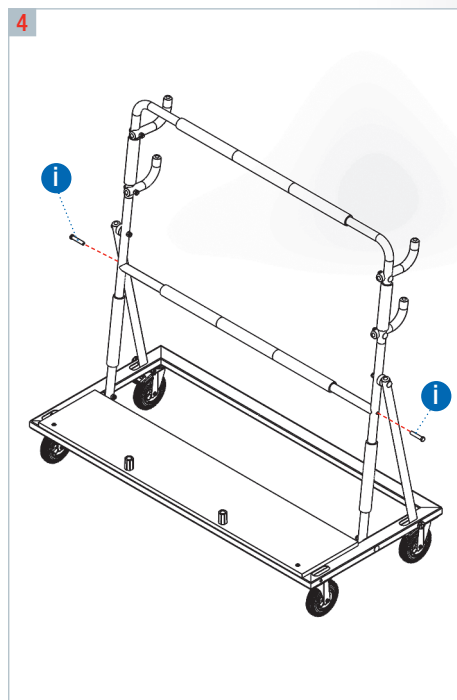

POSA - TOOLS - FA
TECHNORIUM

Pos. 2 · Applicazione collante - Adhesive application - Application de colle - Klebstoffauftrag - Aplicación adhesiva

 
100% MADE IN ITALY

Art. 300-85-EVO-TR

-  CARRELLO POLIFUNZIONALE PER IL TRASPORTO E LA LAVORAZIONE DI LASTRE
-  MULTI-PURPOSE BOGIE FOR THE TRANSPORT AND PROCESSING OF SLABS
-  CHARIOT MULTI-USAGE POUR LE TRANSPORT ET TRAITEMENT DES GRANDS CARREAUX
-  MEHRZWECK DREHGESTELL FÜR DIE TRANSPORT UND VERARBEITUNG VON GROSSEN FLIESEN
-  CARRO POLIFUNCIONAL PARA EL TRANSPORTE Y LA ELABORACIÓN DE LOSAS

29,5 Kg

Kg
260
MAX LOAD

Pos. 1 - *Movimentazione - Handling - Manipulation - Handhabung - Movilización*