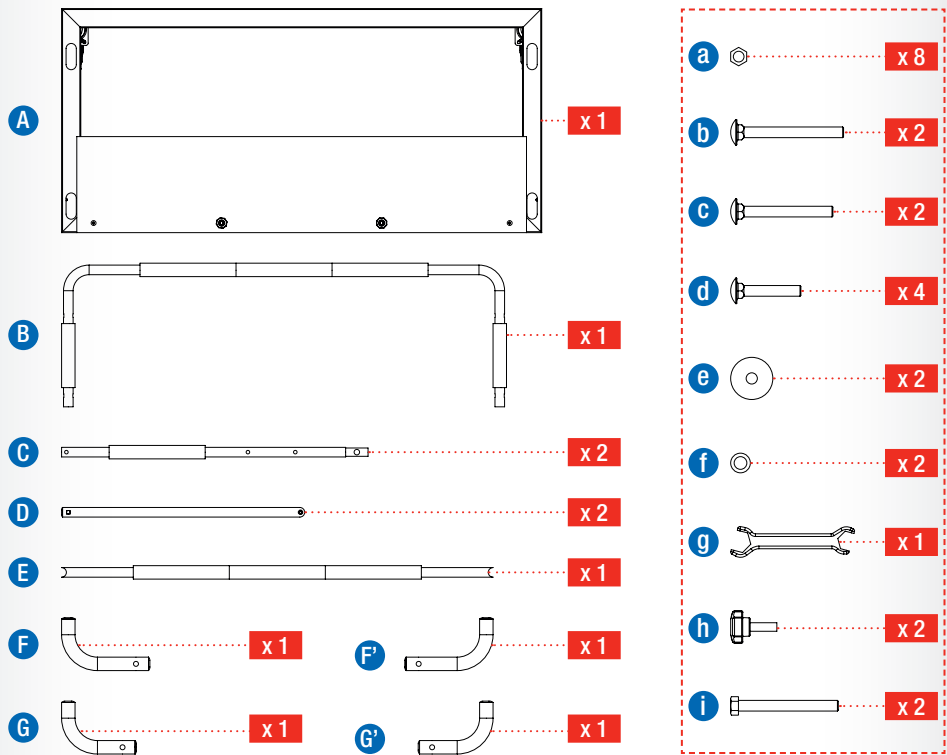

POSA - TOOLS - FA
TECHNORIUM

Pos. 2 · Applicazione collante - Adhesive application - Application de colle - Klebstoffauftrag - Aplicación adhesiva

 
100% MADE IN ITALY

Art. 300-85-EVO-TR

-  CARRELLO POLIFUNZIONALE PER IL TRASPORTO E LA LAVORAZIONE DI LASTRE
-  MULTI-PURPOSE BOGIE FOR THE TRANSPORT AND PROCESSING OF SLABS
-  CHARIOT MULTI-USAGE POUR LE TRANSPORT ET TRAITEMENT DES GRANDS CARREAUX
-  MEHRZWECK DREHGESTELL FÜR DIE TRANSPORT UND VERARBEITUNG VON GROSSEN FLIESEN
-  CARRO POLIFUNCIONAL PARA EL TRANSPORTE Y LA ELABORACIÓN DE LOSAS

29,5 Kg

Kg
260
MAX LOAD

Pos. 1 - *Movimentazione - Handling - Manipulation - Handhabung - Movilización*