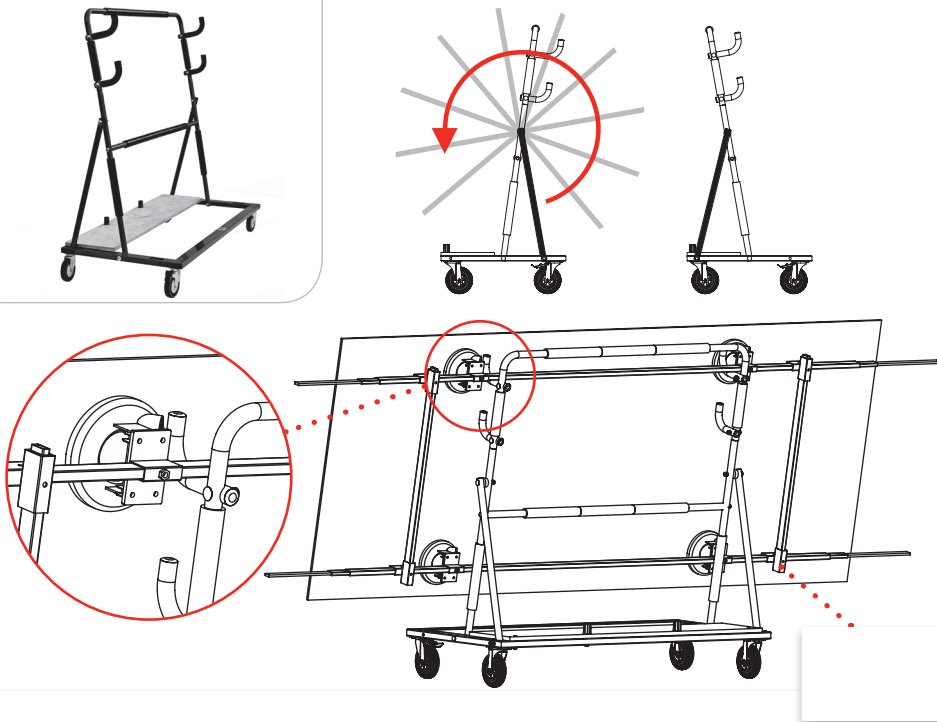

POSA - TOOLS - FA
TECHNORIUM

Pos. 2 · Applicazione collante - Adhesive application - Application de colle - Klebstoffauftrag - Aplicación adhesiva

 
100% MADE IN ITALY

Art. 300-85-EVO-TR

-  CARRELLO POLIFUNZIONALE PER IL TRASPORTO E LA LAVORAZIONE DI LASTRE
-  MULTI-PURPOSE BOGIE FOR THE TRANSPORT AND PROCESSING OF SLABS
-  CHARIOT MULTI-USAGE POUR LE TRANSPORT ET TRAITEMENT DES GRANDS CARREAUX
-  MEHRZWECK DREHGESTELL FÜR DIE TRANSPORT UND VERARBEITUNG VON GROSSEN FLIESEN
-  CARRO POLIFUNCIONAL PARA EL TRANSPORTE Y LA ELABORACIÓN DE LOSAS

29,5 Kg

Kg
260
MAX LOAD

Pos. 1 - *Movimentazione - Handling - Manipulation - Handhabung - Movilización*