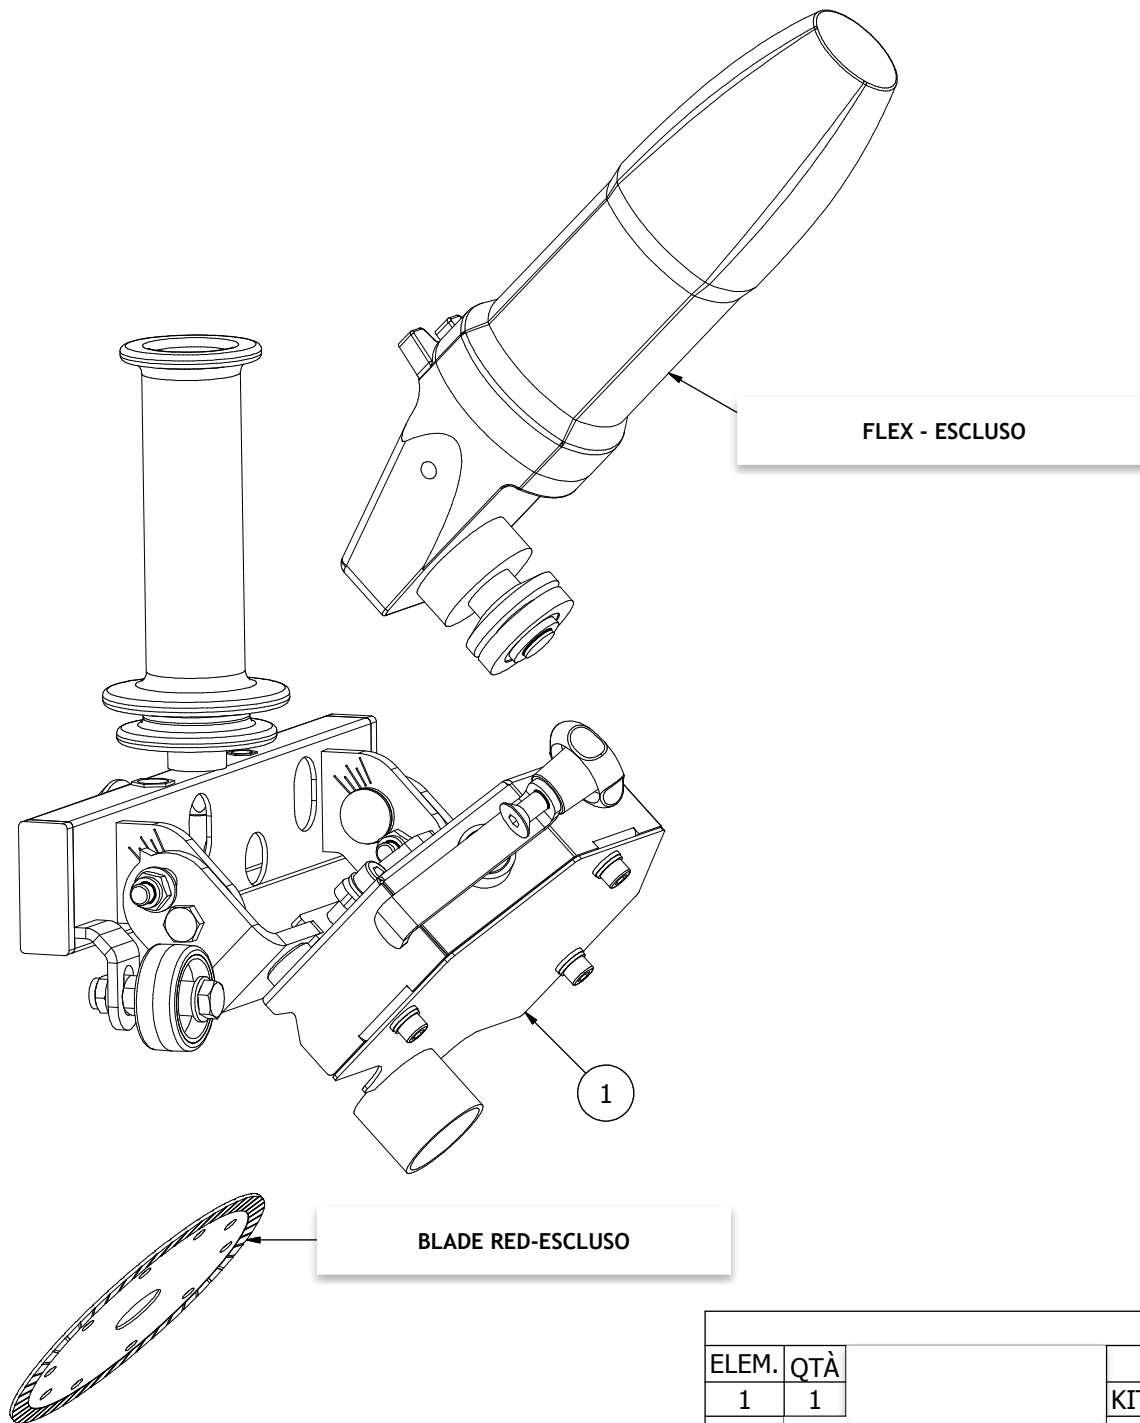

POSSA - TOOLS - FA

TECHNOLOGY

FLEX - ESCLUSO

BLADE RED-ESCLUSO

1

Elenco parti

ELEM.	QTÀ
1	1
2	
3	

DESCRIZIONE

KIT JOLLY 35°- 55° SENZA FLEX